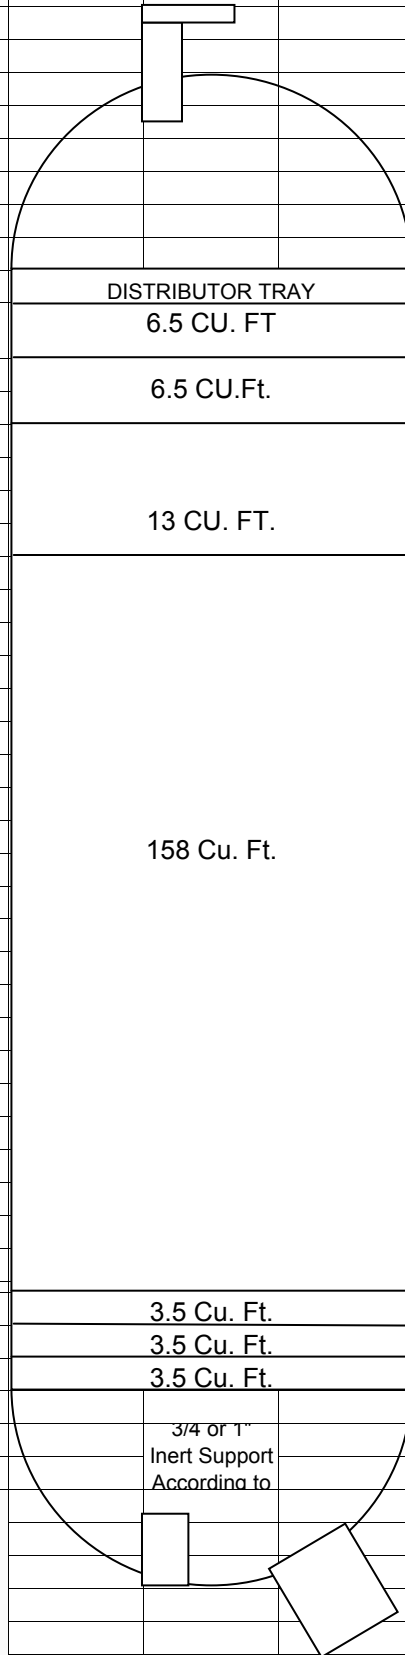

SAMPLE ONLY
 Loading Diagram
 Reformer Pretreat
 CRU 1

DISTRIBUTOR TRAY

6.5 CU. FT

3/4" BT-750 Wagon Wheel

6.5 CU.Ft.

1/4" CR-025 CoMo Rings

13 CU. FT.

1/10" DC-185 CoMo PS

158 Cu. Ft.

1/20" DC-2118 CoMo PS

3.5 Cu. Ft.

1/10" DC-185 CoMo PS

3.5 Cu. Ft.

1/4" CTC-2000 Support Sphere

3.5 Cu. Ft.

1/2" CTC-2000 Support Sphere

3/4 or 1"
 Inert Support
 According to

CATALYST TRADING
 COMPANY

6"

6"

12"

150"

3"

3"